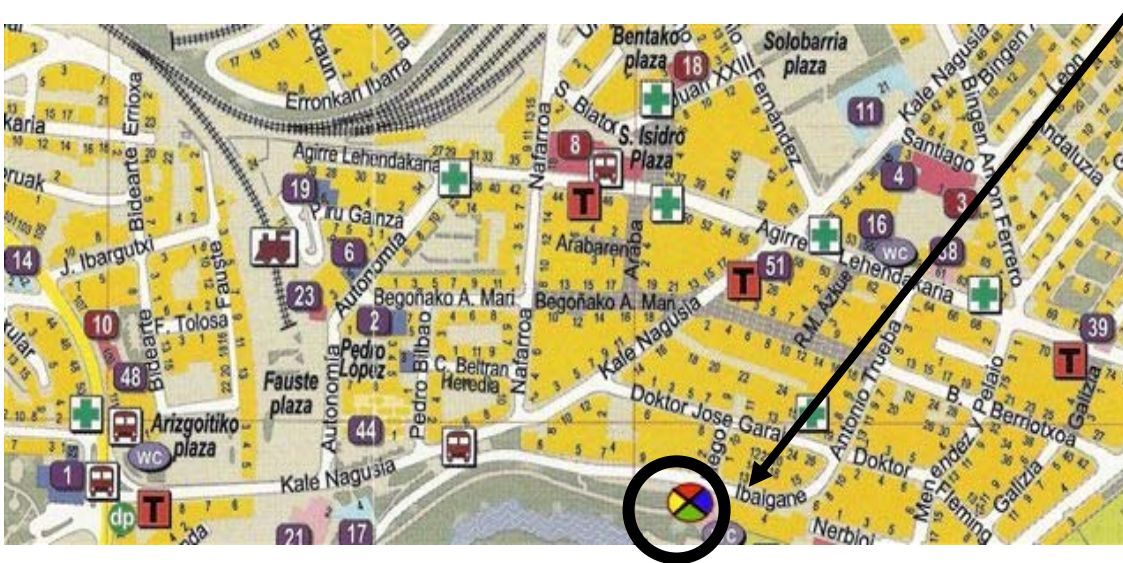

PLANOS DE SITUACIÓN DEL XX ENCUENTRO DE AMANTES DE LAS BASURAS 2008:

- Centro de Basauri (Bizkaia). Lugar del encuentro.: Casa de Cultura de Ibaigane

- Señalamos la Parada de Metro donde hay que bajar: **Bajar en la Estacion de Metro “Santutxu” y tomar la salida de “Zabalbide”.**
- **Alojamiento** la Casa de Espiritualidad de la Basilica de Begoña (Bizkaia)